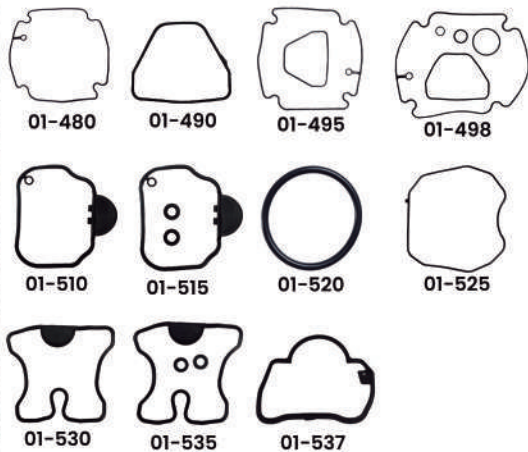

GUARNIÇÕES

CÓDIGO	APLICAÇÃO	EMBALAGEM
01-480	Guarnição Tampa do Cabeçote Válvulas - CG 160/Bros 160	10un.
01-490	Guarnição da Tampa Lateral CG 160/Titan160/Bros 160	10un.
01-495	Kit Guarnição da Tampa Lateral e Cabeçote - CG 160/Titan160/Bros 160	Kit
01-498	Kit Guarnição da tampa Lateral e Cabeçote + Anéis - CG 160/Titan160/Bros 160	Kit
01-510	Guarnição Tampa do Cabeçote Válvulas - Pop 110i/Biz 110i	1un.
01-515	Kit Guarnição Tampa do Cabeçote Válvulas com 2 Retentores - Pop 110i e Biz 100i	Kit
01-520	Guarnição Tampa do Cabeçote Válvulas YBR/XTZ (Anel 44x3,5)	10un.
01-525	Guarnição Tampa do Cabeçote Válvulas Factor 150/Fazer 150/ Crosser 150	5un.
01-530	Guarnição Tampa do Cabeçote Válvulas - Twister Nova	1un.
01-535	Kit Guarnição Tampa do Cabeçote de Válvulas com 2 retentores - Twister nova	Kit
01-537	Guarnição Tampa do Cabeçote Válvulas PCX 150 2013 á 2018/SH 150 2017 á 2022	1un.