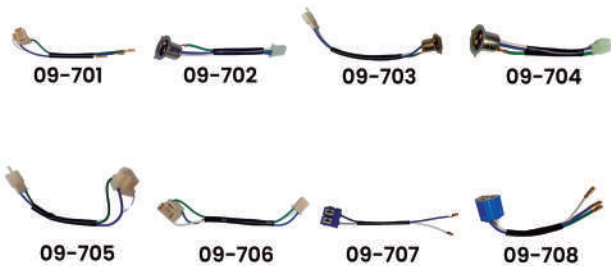

SOQUETES

CÓDIGO	APLICAÇÃO	EMBALAGEM
09-701	Soquete Farol Bido CG125/Titan 125/Titan 150	1 un.
09-702	Soquete Farol - Pop 100/ Biz 125 11 a 13 Biz 100/Biz 110 16 a 18 - Fêmea	1 un.
09-703	Soquete Farol - C100Biz 98 a 05 Biz 125 +/ES/KS 06 a 08 - Macho	1 un.
09-704	Soquete Farol - Bros 150 ES/KS/Mix 09 a 11 - Macho	1 un.
09-705	Soquete Farol - Pop 100/110 i 07 á 22 Terminal macho/Bros (adaptável lâmpada H4)	1 un.
09-706	Soquete Farol - Pop 100/110 i 07 á 22 Terminal fêmea (adaptável lâmpada H4)	1 un.
09-707	Soquete Farol (Cerâmica) Lâmpada H7	1 un.
09-708	Soquete Farol (Cerâmica) Lâmpada H4	1 un.