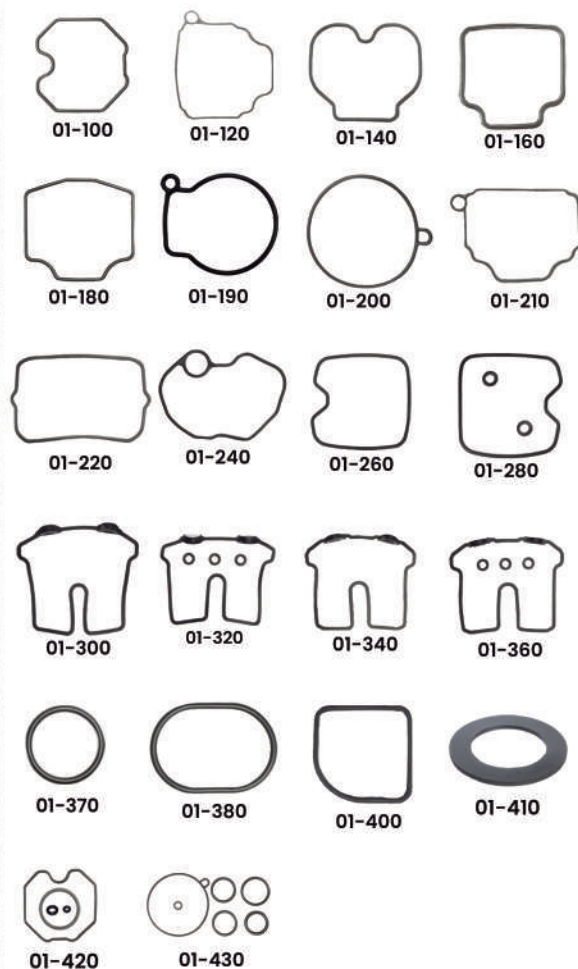

GUARNIÇÕES

CÓDIGO	APLICAÇÃO	EMBALAGEM
01-100	Guarnição Cuba Carburador Nitrilica CG/ KS / CG 150 / XLS / XLR 125 / NX / Strada / XL / XLX 350	10un.
01-120	Guarnição Cuba Carburador Nitrilica - CB 400 / CB 450	10un.
01-140	Guarnição Cuba Carburador Nitrilica - CG 150 Sport	10un.
01-160	Guarnição Cuba Carburador Nitrilica Aero / Twister / Tornado / Sahara Falcon / CBR 450 / CBX 750	10un.
01-180	Guarnição Cuba Carburador Nitrilica - XT 600 Tenere	10un.
01-190	Guarnição Cuba Carburador Nitrilica - Biz100 2013 em diante/ Traxx Star 50 2004 em diante	10un.
01-200	Guarnição Cuba Carburador Nitrilica - Biz / Dream	10un.
01-210	Guarnição Cuba Carburador - Crypton	10un.
01-220	Guarnição Tampa do Cabeçote Válvulas - CB 400	1un.
01-240	Guarnição Tampa do Cabeçote Válvulas - CG / Titan / KS / NX Bros FY 125 / FY 150	10un.
01-260	Guarnição Tampa do Cabeçote Válvulas - CG 150	10un.
01-280	Guarnição Tampa do Cabeçote Válvulas (com 2 retentores) CG150	kit
01-300	Guarnição Tampa do Cabeçote Válvulas - Twister / Tornado	1un.
01-320	Guarnição Tampa do Cabeçote Válvulas (com 3 retentores) Twister / Tornado	kit
01-340	Guarnição Tampa do Cabeçote Válvulas - CB 300 / XRE 300	1un.
01-360	Guarnição Tampa do Cabeçote Válvulas (com 3 retentores) - CB 300 / XRE 300	kit
01-370	Guarnição Tampa do Cabeçote Válvulas (Anel 30,8x3,2mm) - Biz 100	10un.
01-380	Guarnição Tampa do Cabeçote Válvulas - Biz 125	10un.
01-400	Guarnição Filtro de Óleo Retangular - CB 400	5un.
01-410	Guarnição Bocal do Tanque CG150/Titan	10un.
01-420	Kit Guarnição Cuba Carburador e Anéis de Vedação - CG 83 em diante	kit
01-430	Kit Vedação Carburador e Torneira de Gasolina - Biz/ Dream	kit