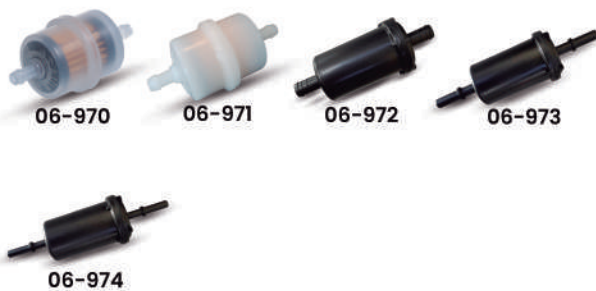

FILTROS DE COMBUSTÍVEL

CÓDIGO	APLICAÇÃO	EMBALAGEM
06-970	Filtro de Combustível Universal Transparente	10un.
06-971	Filtro de Combustível Universal Leitoso	10un.
06-972	Filtro de Combustível Universal para Injeção Eletrônica/Bico de Mangueira XRE 300/Bros 150	1un.
06-973	Filtro de Combustível Universal para Injeção Eletrônica/Bico Grosso - Fazer 150 Fazer 250/Crosser 150/Tenere 250	1un.
06-974	Filtro de Combustível Universal para Injeção Eletrônica/Bico Fino - Titan 150 Bros 150 2009 Mix	1un.