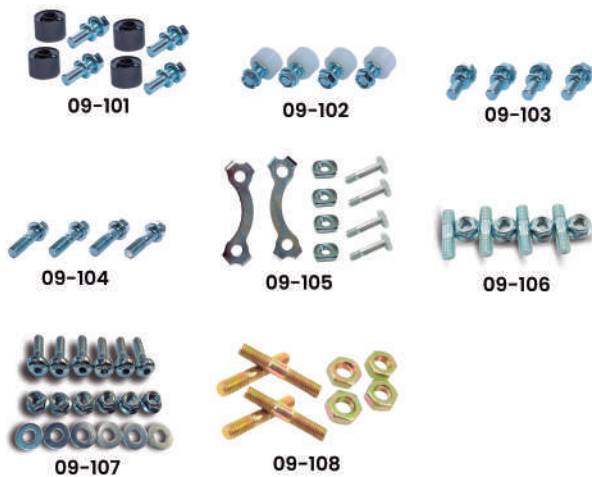

KIT PRISIONEIRO DA COROA

CÓDIGO	APLICAÇÃO	EMBALAGEM
09-101	Kit prisioneiro, porca e bucha de metal borracha - CG 83 a 09	Kit
09-102	Kit prisioneiro, porca e bucha de nylon branca - CG 83 a 09	Kit
09-103	Kit prisioneiro e porca - CG 83 a 09	Kit
09-104	Kit prisioneiro e porca - Titan 150	Kit
09-105	Kit prisioneiro e porca - YBR 125	Kit
09-106	Kit prisioneiro e porca - Pop 100 2006 a 2015/Pop 110i 2015 a 2023	Kit
09-107	Kit prisioneiro, Porca e Arruela - Bros 125/ 150/160/XRE 190/XRE 300/Falcon/Tornado	Kit
09-108	Kit prisioneiro e porca - Biz 100/125	Kit

PRISIONEIROS

CÓDIGO	APLICAÇÃO	EMBALAGEM
09-141	Prisioneiro do Escapamento-Titan 99-M6	10un.
09-142	Prisioneiro do Escapamento Titan 125 - M7	10un.
09-143	Prisioneiro do Escapamento Titan 150/160 - M8	10un.