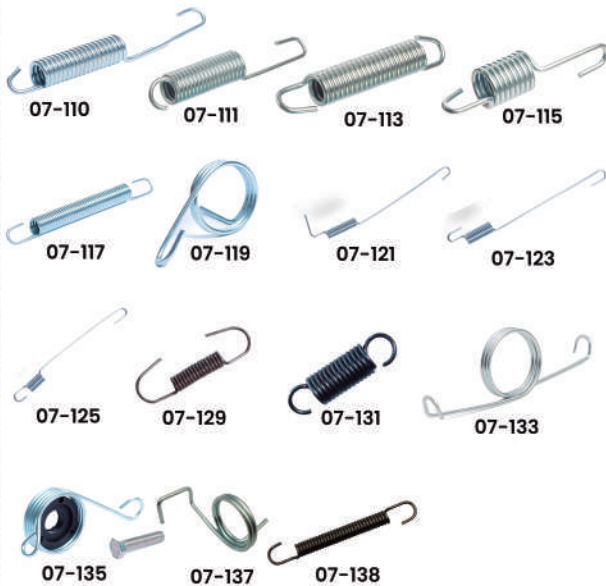

MOLAS

CÓDIGO	APLICAÇÃO	EMBALAGEM
07-110	Mola do Cavalete Lateral - BROS/ XRE	10un.
07-111	Mola do Cavalete Lateral CG 83 em diante	10un.
07-113	Mola do Cavalete Central CG 83 em diante	10un.
07-115	Mola Pedal de Freio - CG 83 em diante	10un.
07-117	Mola Pedal de Freio - BROS	10un.
07-119	Mola Braço de Freio Dianteiro - CG	10un.
07-121	Mola Stop de Freio - BIZ/ Dream	10un.
07-123	Mola Stop de Freio - CG até 99	10un.
07-125	Mola Stop de Freio - Titan 00 em diante	10un.
07-129	Mola Patin de Freio - YBR dianteiro e traseiro	10un.
07-131	Mola Patin de Freio - CG dianteiro e traseiro	10un.
07-133	Mola Retorno de Freio - Todas	10un.
07-135	Mola Kit Pedal de Partida Externo - CG	Kit
07-137	Mola Pedal de Freio - YBR	10un.
07-138	Mola Patin de Freio - BIZ/ Bros	10un.