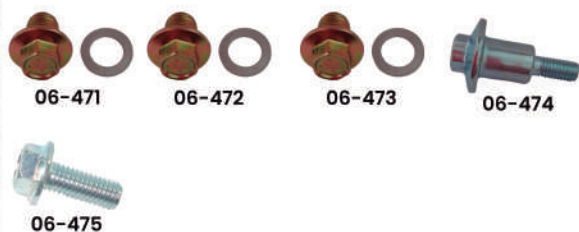

PARAFUSOS CÔNICOS

CÓDIGO	APLICAÇÃO	EMBALAGEM
06-471	Bujão Cônico M12 c/ Arruela de Alumínio	1un.
06-472	Bujão Cônico M13 c/ Arruela de Alumínio	1un.
06-473	Bujão Cônico M14 c/ Arruela de Alumínio	1un.
06-474	Parafuso Tampa de Válvula Cônico	1un.
06-475	Parafuso do Estribo Cônico	1un.