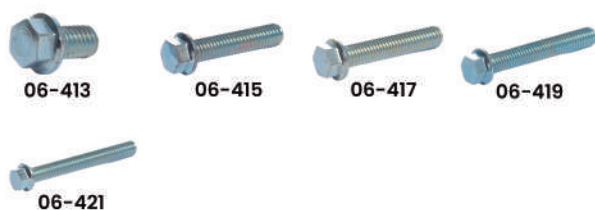

PARAFUSOS FLANGEADOS - CHAVE 8MM

06-413

06-415

06-417

06-419

06-421

CÓDIGO	APLICAÇÃO	EMBALAGEM
06-413	Parafuso Flangeado M6X10	10un.
06-415	Parafuso Flangeado M6X28	10un.
06-417	Parafuso Flangeado M6X32	10un.
06-419	Parafuso Flangeado M6X40	10un.
06-421	Parafuso Flangeado M6X50	10un.